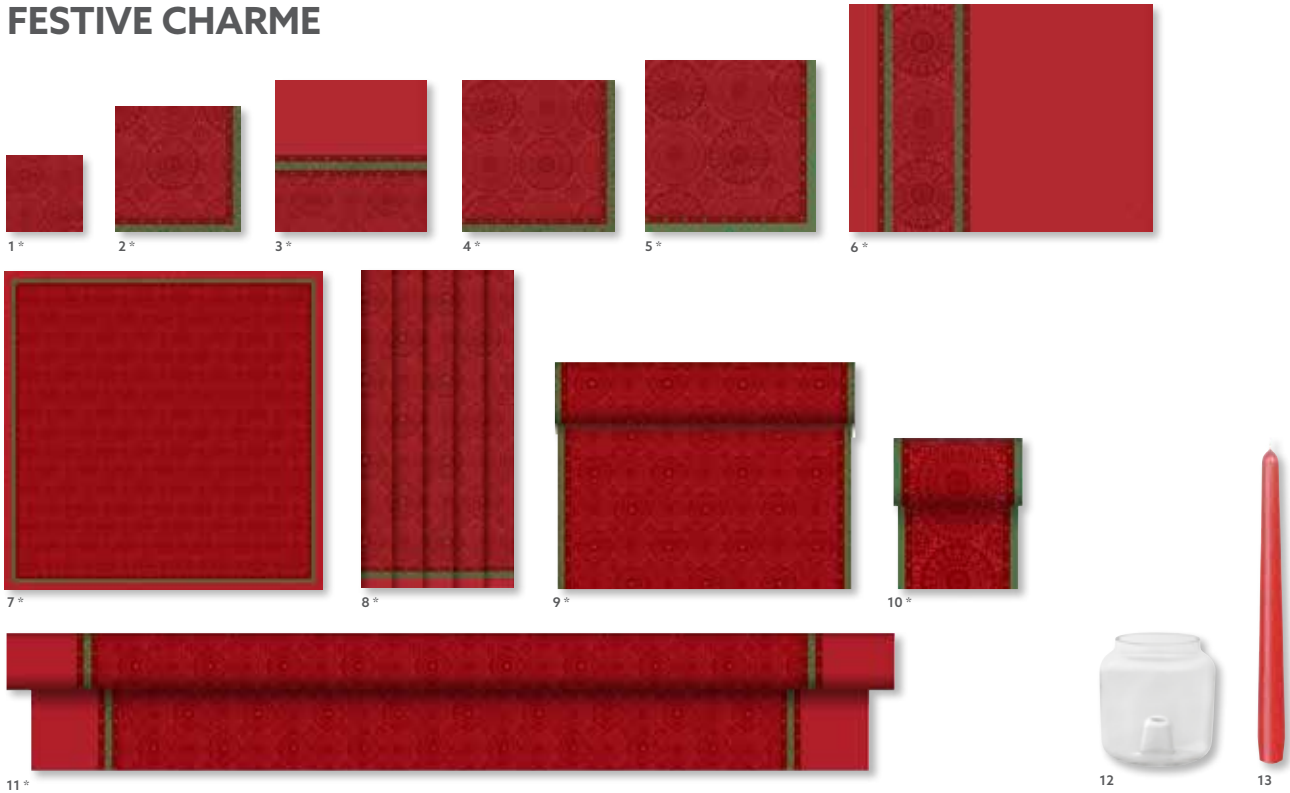

FESTIVE CHARME

NR	ARTIKEL	BESCHREIBUNG	PACK
1	172915	Zelltuch-Serviette, 3-lagig, 24 x 24 cm	20 x 50
2	172923	Zelltuch-Serviette, 3-lagig, 33 x 33 cm	10 x 50
	172930	Zelltuch-Serviette, 3-lagig, 33 x 33 cm	4 x 250
3	172934	Zelltuch-Serviette, 3-lagig, 40 x 40 cm	4 x 250
	172938	Klassik-Serviette, 40 x 40 cm	6 x 50
4	172945	Dunilin® Serviette, 40 x 40 cm	5 x 50
5	172949	Dunilin® Serviette, 48 x 48 cm	6 x 40
6	172983	Dunichel® Tischset, 30 x 40 cm	5 x 100

Passende Produkte

12	171515	Kerzenhalter/Vase Double, Klar, 95 x 90 mm	2 x 4