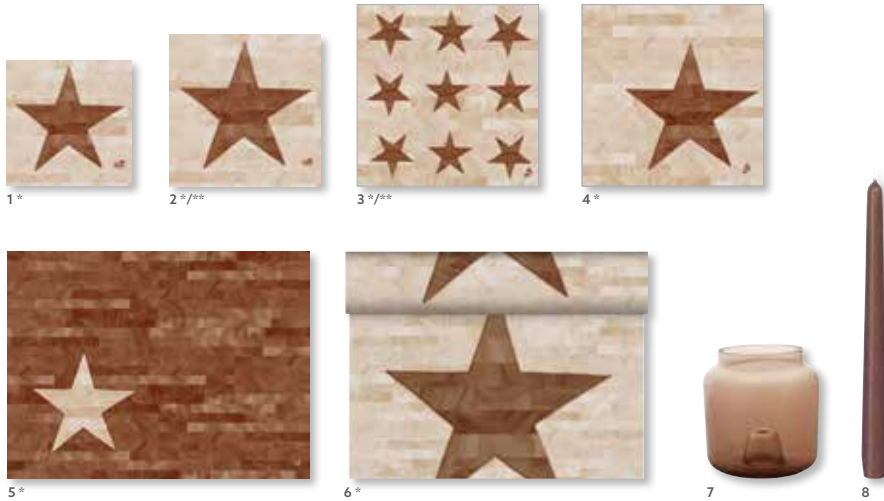

NR	ARTIKEL	BESCHREIBUNG	PACK
1	170045	Zelltuch-Serviette, 3-lagig, 24 x 24 cm	20 x 50
2	170046	Zelltuch-Serviette, 3-lagig, 33 x 33 cm	10 x 50
	170047	Zelltuch-Serviette, 3-lagig, 33 x 33 cm	4 x 250
3	170048	Zelltuch-Serviette, 3-lagig, 40 x 40 cm	4 x 250