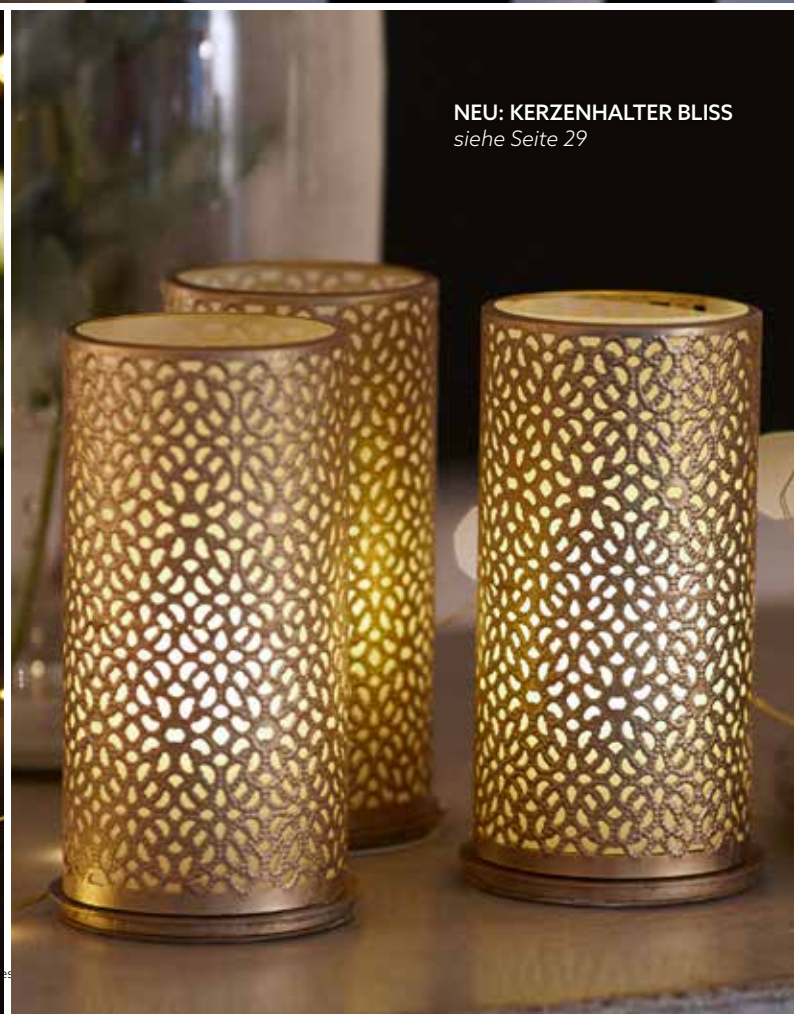

NEU: BEST WISHES
siehe Seite 8

NEU: KERZENHALTER BLISS
siehe Seite 29