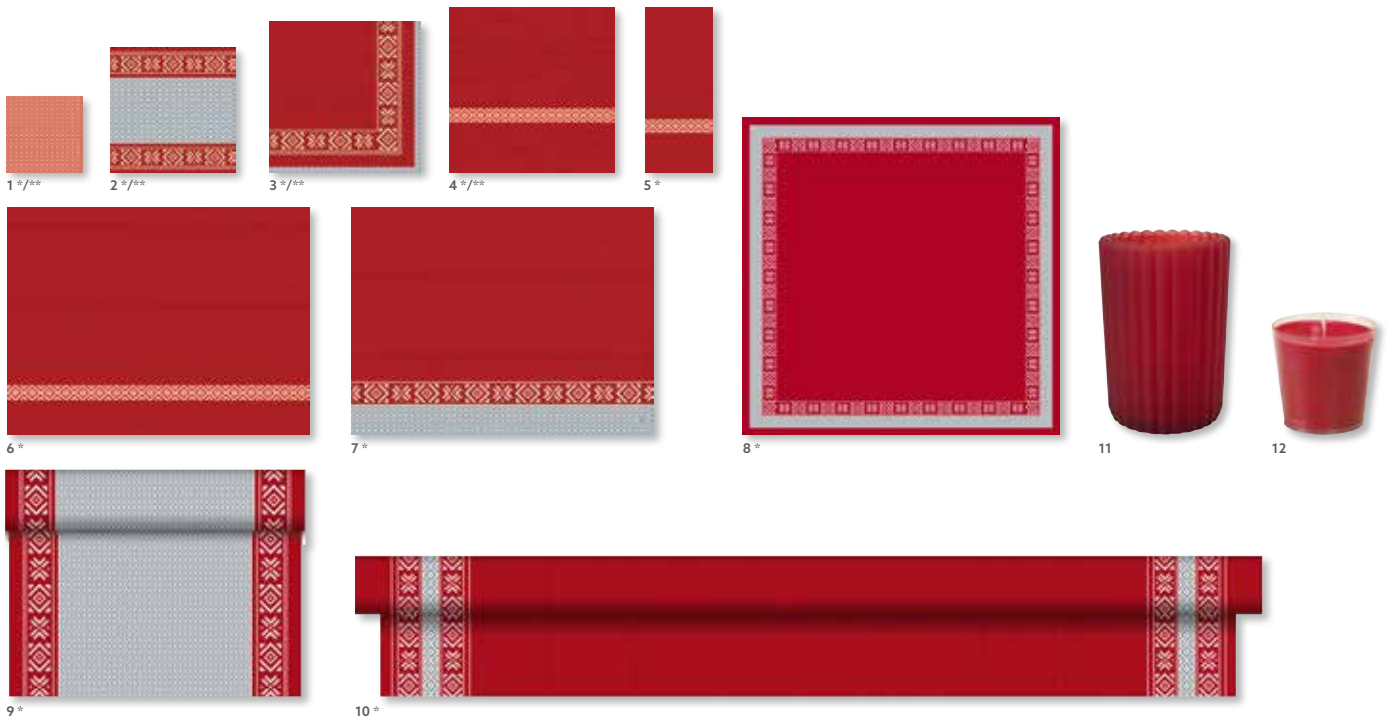

WINTER FEELING RED

NR	ARTIKEL	BESCHREIBUNG	PACK
1	172914	Zelltuch-Serviette, 3-lagig, 24 x 24 cm	20 x 50
2	172927	Zelltuch-Serviette, 3-lagig, 33 x 33 cm	4 x 250
3	173031	Zelltuch-Serviette, 3-lagig, 33 x 33 cm	10 x 50
3	172941	Dunilin® Serviette, 40 x 40 cm	5 x 50
4	172948	Dunilin® Serviette, 48 x 48 cm	6 x 40
5	173032	Duniletto®, 40 x 48 cm	4 x 50
6	172980	Dunichel® Tischset, 30 x 40 cm	5 x 100

Passende Produkte

11	173019	Kerzenhalter Patio, Frosted Rot, 125 x 75 mm	2 x 6

NR	ARTIKEL	BESCHREIBUNG	PACK
7	172987	Papier-Tischset, 30 x 40 cm	4 x 250
8	172992	Dunisilk®+ Mitteldecke, 84 x 84 cm	5 x 20
	172952	Dunichel® Mitteldecke, 84 x 84 cm	5 x 20
	172961	Dunichel® Mitteldecke, 84 x 84 cm	1 x 100
9	172967	Dunichel® Tête-à-Tête-Tischläufer, 0,4 x 24 m	6 x 1
10	172976	Dunichel® Tischdeckenrolle, 1,20 x 25 m	2 x 1

12	151515	Switch & Shine Nachfüller, Rot, 65 x 65 mm, 30 h	2 x 6

Farblich kombinierbar mit

ROT

GRANITE GREY

BORDEAUX