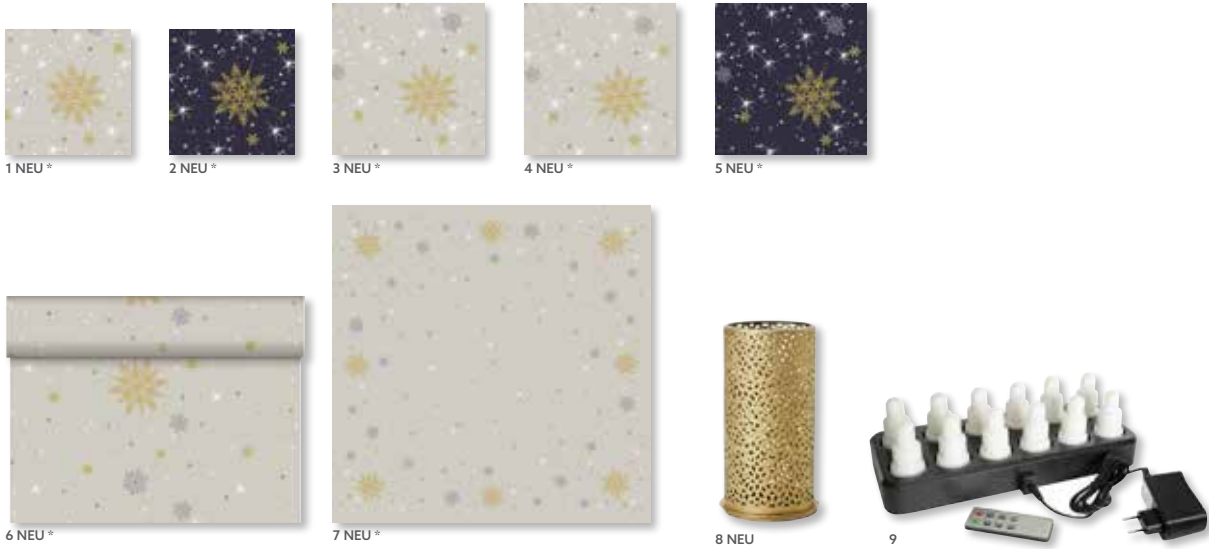

GLANCE

NR	ARTIKEL	BESCHREIBUNG	PACK
1	176071	Zelltuch-Serviette, 3-lagig, 33 x 33 cm	4 x 250
2	176223	Zelltuch-Serviette, 3-lagig, 33 x 33 cm, Schwarz	4 x 250
3	176104	Zelltuch-Serviette, 3-lagig, 40 x 40 cm	4 x 250
4	176053	Dunilin® Serviette, 40 x 40 cm	5 x 50

Passende Produkte

8	176149	Kerzenhalter Bliss, Gold, 140 x 75 mm	4 x 1

NR	ARTIKEL	BESCHREIBUNG	PACK
5	176054	Dunilin® Serviette, 40 x 40 cm, Schwarz	5 x 50
6	176728	Dunichel® Tête-à-Tête-Tischläufer, 0,4 x 24 m	4 x 1
7	176113	Dunichel® Mitteldecke, 84 x 84 cm	5 x 20

9	165735	LED aufladbar, Warm White, 70 x 40 mm	1 x 1

Farblich kombinierbar mit

BRILLIANCE

NR	ARTIKEL	BESCHREIBUNG	PACK
1	160504	Dunilin® Serviette, Weiß, 40 x 40 cm	12 x 50
2	160505	Dunilin® Serviette, Rot, 40 x 40 cm	12 x 50
3	160507	Dunilin® Serviette, Schwarz, 40 x 40 cm	12 x 50

Passende Produkte

7	173023	Teelichthalter Arctic, Frosted Silber, 70 x 60 mm	20 x 1

NR	ARTIKEL	BESCHREIBUNG	PACK
4	164294	Sensia® Brilliance Tête-à-Tête-Tischläufer, Weiß, 0,45 x 24 m	4 x 1
5	167406	Sensia® Brilliance Tête-à-Tête-Tischläufer, Rot, 0,45 x 24 m	4 x 1
6	176570	Sensia® Brilliance Tête-à-Tête-Tischläufer, Schwarz, 0,45 x 24	4 x 1

8	157313	Teelicht, Ø 39 mm, 8 h	2 x 100

Farblich kombinierbar mit