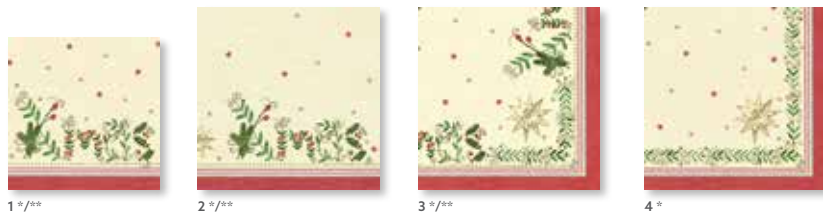

Farblich kombinierbar mit

CHRISTMAS GIFT CREAM

NR	ARTIKEL	BESCHREIBUNG	PACK
1	172922	Zelltuch-Serviette, 3-lagig, 33 x 33 cm	10 x 50
2	172929	Zelltuch-Serviette, 3-lagig, 33 x 33 cm	4 x 250
	172933	Zelltuch-Serviette, 3-lagig, 40 x 40 cm	4 x 250
3	172937	Klassik-Serviette, 40 x 40 cm	6 x 50
4	172944	Dunilin® Serviette, 40 x 40 cm	5 x 50

Passende Produkte

8	165674	Kerzenhalter Patio, Frosted Weiß, 125 x 75 mm	2 x 6

NR	ARTIKEL	BESCHREIBUNG	PACK
5	172982	Dunicel® Tischset, 30 x 40 cm	5 x 100
6	172971	Dunicel® Tête-à-Tête-Tischläufer, 0,4 x 24 m	6 x 1
7	172955	Dunicel® Mitteldecke, 84 x 84 cm	5 x 20
	172962	Dunicel® Mitteldecke, 84 x 84 cm	1 x 100

9	153869	Switch & Shine Nachfüller, Weiß, 65 x 65 mm, 30 h	2 x 6

Farblich kombinierbar mit