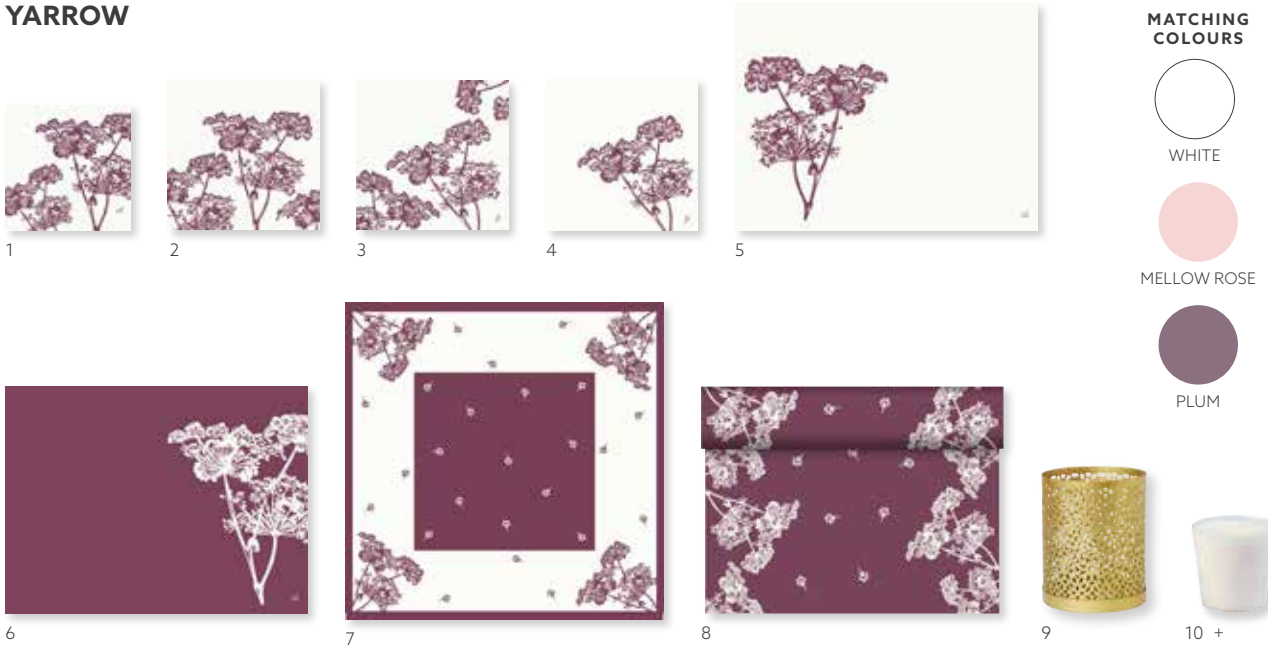

YARROW

NO	ART.	DESCRIPTION	PACK				NO	ART.	DESCRIPTION	PACK			
1	186402	Tissue Napkin, 3-ply, 33 x 33 cm	10 x 50	•	•	•	6	186392	Paper Placemat, 30 x 40 cm	4 x 250	•		
	186407	Tissue Napkin, 3-ply, 33 x 33 cm	4 x 250	•	•	•	7	186406	Dunichel® Slipcover, 84 x 84 cm	5 x 20	•		
2	186413	Tissue Napkin, 3-ply, 40 x 40 cm	4 x 250	•	•	•	8	186403	Dunichel® Tête-à-Tête, 0,4 x 24 m	4 x 1	•		
3	186422	Classic Napkin, 40 x 40 cm	6 x 50	•	•	•	9	183193	Candle Holder Bliss, 100 x Ø 80 mm	4 x 1			
4	186470	Dunilin® Napkin, 40 x 40 cm	12 x 45	•	•		10	153869	Switch & Shine Refill, 65 x Ø 65 mm	2 x 6			
5	186398	Dunichel® Placemat, 30 x 40 cm	5 x 100	•