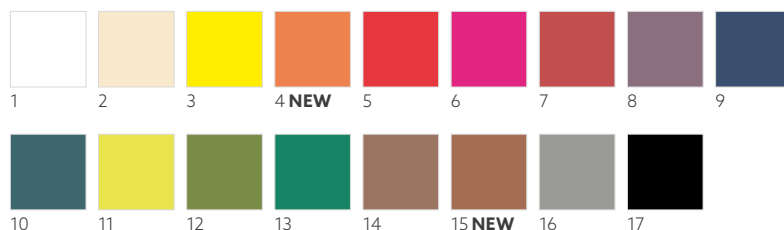

TISSUE, 2-PLY, 33 X 33 CM

NO	ART.	DESCRIPTION	PACK				NO	ART.	DESCRIPTION	PACK			
1	180376	White	16 x 125	•	•	•	12	186352	Leaf Green	16 x 125	•	•	•
2	180377	Cream	16 x 125	•	•	•	13	180382	Dark Green	16 x 125	•	•	•
3	180385	Yellow	16 x 125	•	•	•	14	174088	Chestnut	16 x 125	•	•	•
4	198824	Sun Orange	16 x 125	•	•	•	15	198844	Earth Terra	16 x 125	•	•	•
5	180384	Red	16 x 125	•	•	•	16	156902	Granite Grey	16 x 125	•	•	•
6	165586	Fuchsia	16 x 125	•	•	•	17	151803	Black	16 x 125	•	•	•
7	180381	Bordeaux	16 x 125	•	•	•							
8	165513	Plum	16 x 125	•	•	•							
9	180383	Dark Blue	16 x 125	•	•	•							
10	186391	Ocean Teal	16 x 125	•	•	•							
11	160094	Kiwi	16 x 125	•	•	•							

NO	ART.	DESCRIPTION	PACK			
1	314015	White	4 x 300	•	•	•

NO	ART.	DESCRIPTION	PACK			
1	341455	White	10 x 300	•	•	•