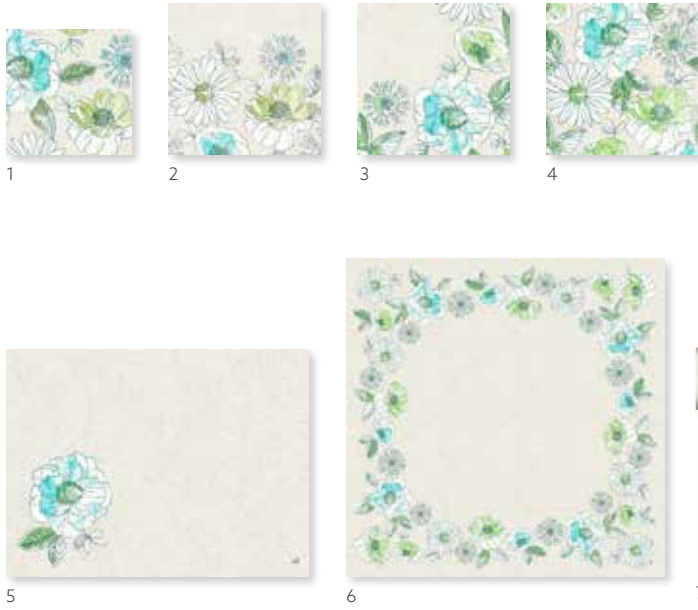

EUCALYPTUS

NO	ART.	DESCRIPTION	PACK			
1	186487	Dunisoft® Napkin, 40 x 40 cm	12 x 60	•	•	•
2	183188	Candle Holder Hope, 140 x Ø 70 mm	4 x 1			

JARDIN

MATCHING COLOURS

NO	ART.	DESCRIPTION	PACK				NO	ART.	DESCRIPTION	PACK			
1	186820	Tissue Napkin, 3-ply, 33 x 33 cm	4 x 250	•	•	•	6	186816	Dunisilk® Slipcover, 84 x 84 cm	5 x 20			
2	186821	Tissue Napkin, 3-ply, 40 x 40 cm	4 x 250	•	•	•		186814	Dunicel® Slipcover, 84 x 84 cm	5 x 20			
3	186826	Classic Napkin, 40 x 40 cm	6 x 50	•	•	•		186815	Dunicel® Slipcover, 84 x 84 cm	1 x 100			
4	186827	Dunisoft® Napkin, 40 x 40 cm	12 x 60	•			7	186817	Dunicel® Tête-à-Tête, 0,4 x 24 m	4 x 1			
5	186818	Dunicel® Placemat, 30 x 40 cm	5 x 100	•			8	194593	Candle Holder Comodo, 70 x Ø 55 mm	6 x 1