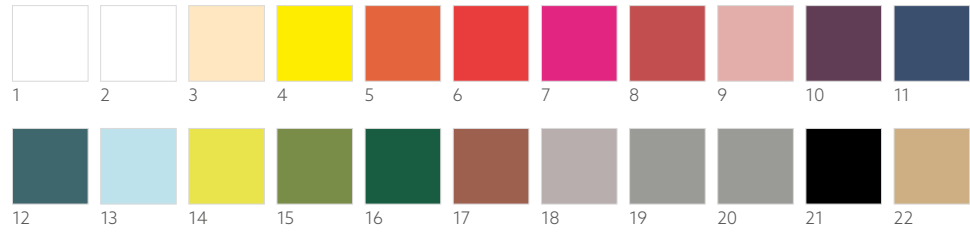

BIO DUNISOFT, 40 X 40 CM

NO	ART.	DESCRIPTION	PACK					NO	ART.	DESCRIPTION	PACK				
1	198589	White	6 x 60	•	•			13	201154	Mint Blue	6 x 60	•	•		
2	201361	White	6 x 60	•	•			14	200907	Kiwi	6 x 60	•	•		
3	200896	Cream	6 x 60	•	•			15	201157	Leaf Green	6 x 60	•	•		
4	200897	Yellow	6 x 60	•	•			16	200893	Dark Green	6 x 60	•	•		
5	200890	Sun Orange	6 x 60	•	•			17	200891	Earth Terra	6 x 60	•	•		
6	200898	Red	6 x 60	•	•			18	200936	Greige	6 x 60	•	•		
7	201153	Fuchsia	6 x 60	•	•			19	198590	Granite Grey	6 x 60	•	•		
8	200895	Bordeaux	6 x 60	•	•			20	201363	Granite Grey	6 x 60	•	•		
9	201155	Mellow Rose	6 x 60	•	•			21	200899	Black	6 x 60	•	•		
10	200908	Plum	6 x 60	•	•			22	198591	eco Brown	6 x 60	•	•		
11	200894	Dark Blue	6 x 60	•	•			23	201362	eco Brown	6 x 60	•	•		
12	201156	Ocean Teal	6 x 60	•	•										